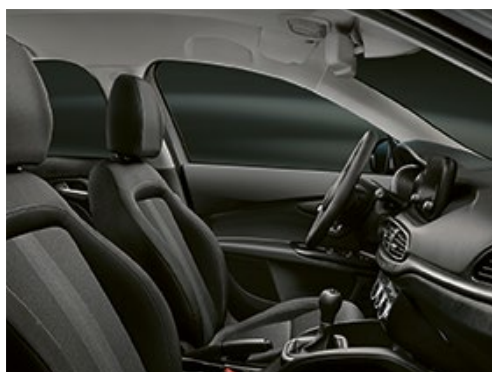

NIVO OPREME - CITY LIFE (dodatak na TIPO)

LED dnevna svjetla	Kožni volan i ručica mjenjača
Multimedijalni uređaj Uconnect™ 7" Touchscreen Radio, MP3, USB i Bluetooth	Elektropodesivi retrovizori
CARPLAY/ANDROID AUTO - SMARTPHONE MIRRORING	Treći naslon za glavu pozadi
Komande na volanu	Džepovi na poledini prednjih sjedišta

NIVO OPREME - LIFE (dodatak na CITY LIFE)

7" Full Color Displej - putni računar	Tempomat
Električni podizači zadnjih prozora	Stilizovane felne 16"
Elektropodesivi retrovizori sa odmrzavanjem	Automatski klima uređaj
Retrovizori u boji	Saten detalji na prednjem braniku
Svjetla za maglu	Uzdužne krovne šine
Prednji naslon za ruku	Zadnji parking senzori

PROIZVOĐAČ - PRODAVAC ZADRŽAVA PRAVO IZMJENE CIJENA, OPREME I PERFORMANSI BEZ PRETHODNE NAJAVE.